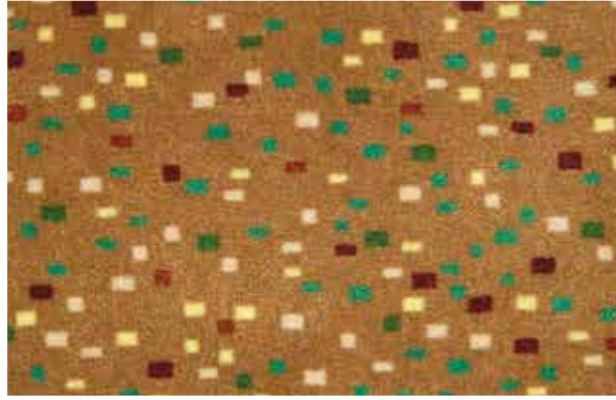

071001301

071001501